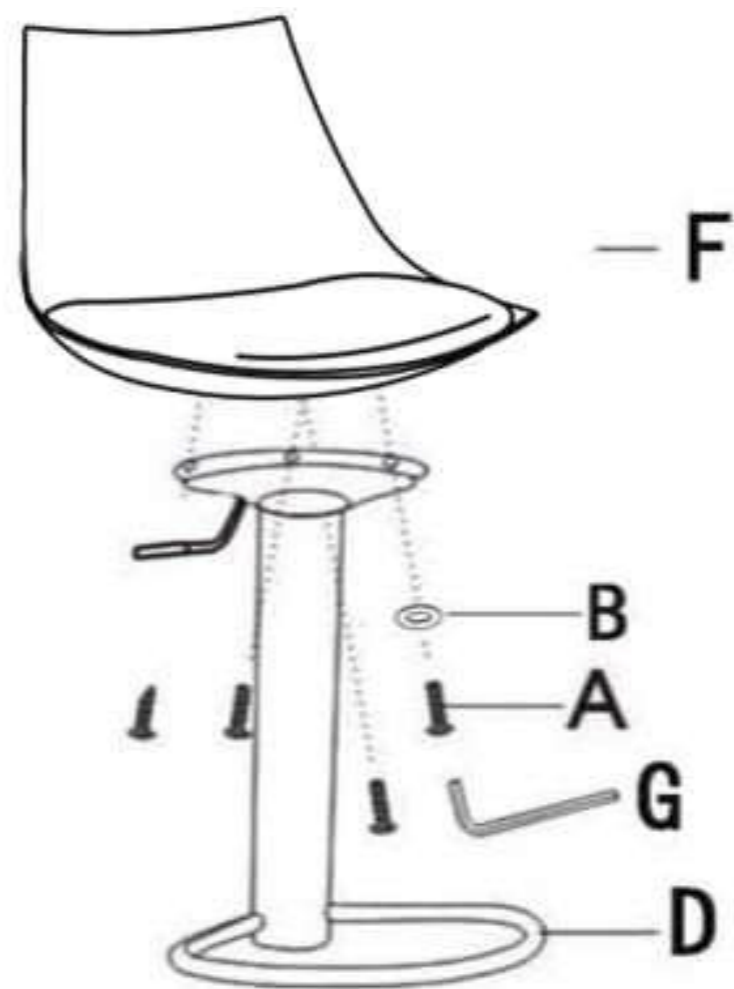

INSTRUCCIONES

Taburete Nerty

www.soloproductos.com

Ctra. de Córdoba, km. 432 Pol. Ind. La Vega, Naves 1, 18230 Atarfe (Granada)

Taburete Nerty

1

2

3

 Ax4
M6*16

 Bx4
M6*15*1

 Cx1

 Dx1

 Ex1

 Fx1

 Gx1

SOLOPRODUCTOS